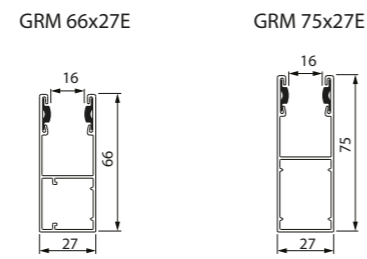

Profielen

AR-55

AG-77

Geleiders

GRM 66x27E
PP66
alleen voor kasten
150 t/m 205

GRM 75x27E
PP75
alleen voor kasten
250 en 300

Console *

RC 205	BxH 189 x 189
RC 250/S	BxH 227 x 230
RC 250	BxH 197 x 222
RC 300	BxH 221 x 273

* Bij een console is het niet mogelijk een motor met obstakel detectie te gebruiken

Kleuren

Kleur nr	1	3	8	2	23	4	7	15	13	21	24	22	26	10	29	19
KAST SK 45																
180	•	•	•	•	+10%	•	+10%	+10%	+10%	•	•	•	+10%			
205	•	•	•	•	+10%	•	+10%	+10%	+10%	•	•	•	+10%			
250	•	•	•	•	+10%	•	+10%	+10%	+10%	•	•	•	+10%			
300	•	•	•	•	+10%	•	+10%	+10%	+10%	•	•	•	+10%			
360	•	•	•	•	+10%	•	+10%	+10%	+10%	•	•	•	+10%			
LAMELLEN																
AR-55	•	•	•	•	•	•		-5%	-5%	•	•	•	+10%	+10%	+10%	
AG-77	•	•	•	•	•	•	+10%	-5%	-5%	•	•	•	+5%	+10%	+10%	+10%
GELEIDERS																
GR66X27E	•	•	•	•	+10%	•	+10%	+10%	+10%	•	•	•	+10%			+10%
GR75X27E	•	•	•	•	+10%	•	+10%	+10%	+10%	•	•	•	+10%			+10%
GR90X34E	•	•	•	•	+10%	•	+10%	+10%	+10%	•	•	•	+10%	•		+10%