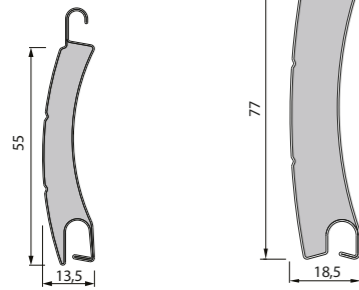

Profielen

AR-55

AG-77

Geleiders

GRM 66x27E
PP66
alleen voor kasten
150 t/m 205

GRM 75x27E
PP75
alleen voor kasten
250 en 300

Console *

RC 205	BxH 189 x 189
RC 250/S	BxH 227 x 230
RC 250	BxH 197 x 222
RC 300	BxH 221 x 273